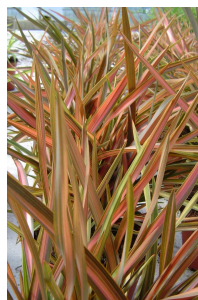

Phormium 'Alison Blackman'

Feuilles vert-olives striée de jaune crème.

Pas d'exigence sur le sol. Exposition ensoleillée ou abritée

Hauteur 1.20 m Diamètre : 0.70 m

Utilisation : Massifs, Isolé

Persistant

Phormium 'Bronze Baby'

Utilisation : Massifs, Isolé

Phormium 'Golden Ray'

Feuillage vert bordé de jaune.

Pas d'exigence sur le sol. Exposition ensoleillée ou abritée

Hauteur 1.20 m Diamètre : 0.80 m

Utilisation : Massifs, Isolé

Persistant

Phormium 'Jester'

Feuille rose au centre et vert clair autour.

Pas d'exigence sur le sol. Exposition ensoleillée ou abritée

Hauteur 1 m Diamètre : 0.70 m

Utilisation : Massifs, Isolé

Persistant

Phormium 'Red Fingers'

Feuillage strié de rose et rouge sur du vert foncé.

Pas d'exigence sur le sol. Exposition ensoleillée ou abritée

Hauteur 0.30 m Diamètre : 0.40 m

Utilisation : Massifs, Isolé

Persistant

Phormium 'Surfer Bronze'